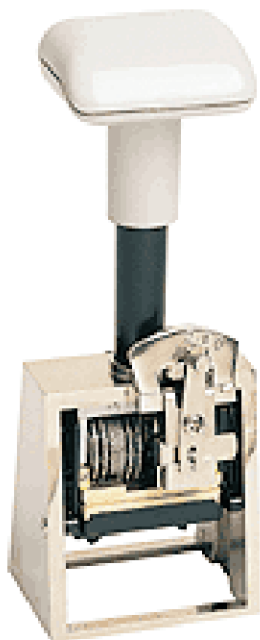

# Numeratore Datario con piastra <PROTOCOLLO> 4900

Numeratore a **6** cifre  
con PIASTRA TESTO  
misura 43X32

Altezza caratteri **4** mm

COMUNE						
di FINALE LIGURE						
1	2	3	4	5	6	30 MAG 07
Cat.....			Fasc.....			

Ripetizione numero

**0/1/2**

Cavallotto in metallo nichelato  
Ruote e parti di scatto in acciaio temperato  
Guide autolubrificanti

**TIMBROEXPRESS**  
the best from the world

Colore inchiostro

Ricariche acquistabili